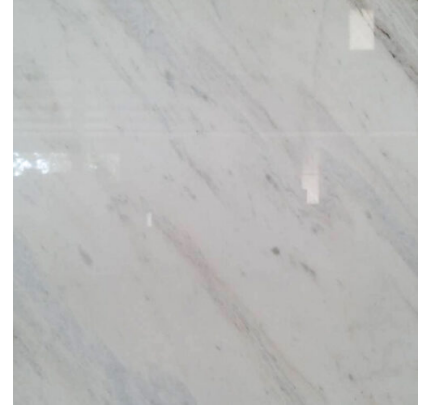

CALACATTA BLUE

SKU: N/A