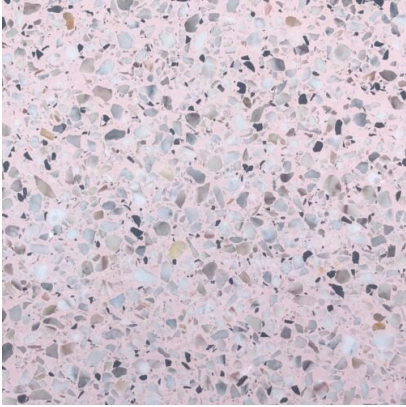

รหัสสินค้า: N/A

กระเบื้องหินขัดสำเร็จรูป

สีเบอร์ 255

รหัสสินค้า: N/A

สีเบอร์ 406

รหัสสินค้า: N/A

สีเบอร์ 203

รหัสสินค้า: N/A