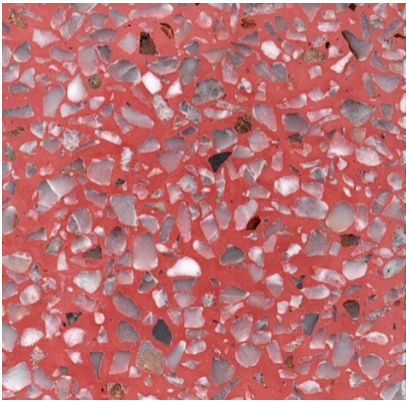

รหัสสินค้า: N/A

กระเบื้องหินขัดสำเร็จรูป

สีเบอร์ 255

รหัสสินค้า: N/A

สีเบอร์ 406

รหัสสินค้า: N/A

สีเบอร์ 203

รหัสสินค้า: N/A