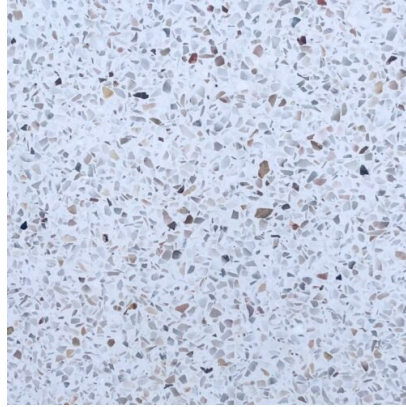

รหัสสินค้า: N/A

กระเบื้องหินขัดสำเร็จรูป

สีเบอร์ 255

รหัสสินค้า: N/A

สีเบอร์ 406

รหัสสินค้า: N/A

สีเบอร์ 203

รหัสสินค้า: N/A