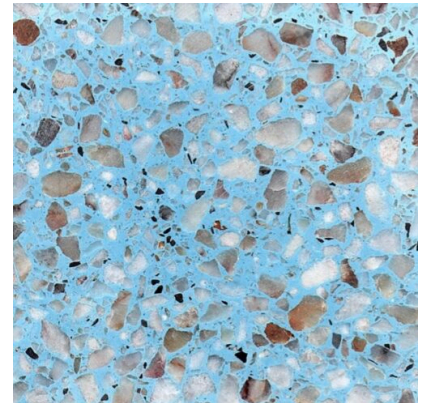

สีเบอร์ 344

รหัสสินค้า: N/A