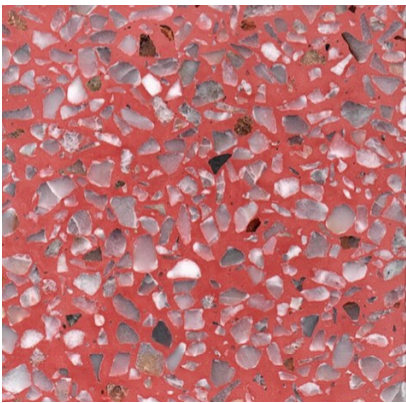

รหัสสินค้า: N/A

กระเบื้องหินขัดสำเร็จรูป

สีเบอร์ 255

รหัสสินค้า: N/A

สีเบอร์ 406

รหัสสินค้า: N/A

สีเบอร์ 203

รหัสสินค้า: N/A