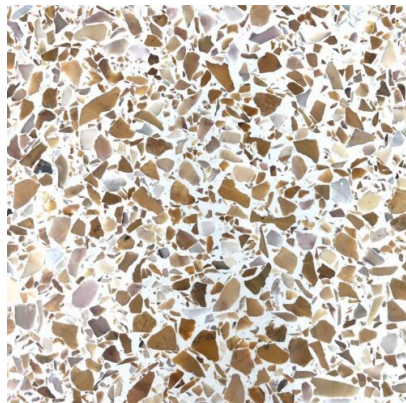

สีเบอร์ 301

รหัสสินค้า: N/A