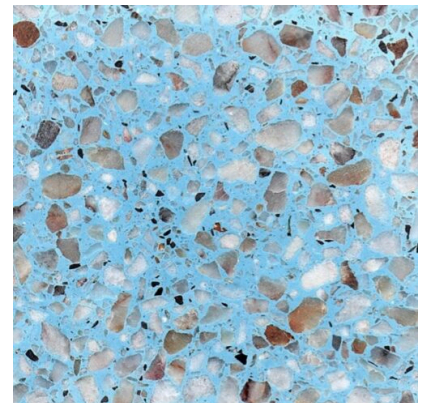

สีเบอร์ 344

รหัสสินค้า: N/A