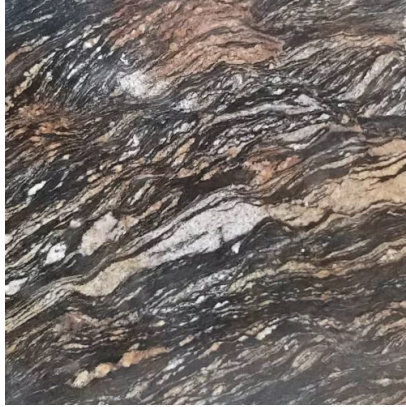

GREY TRAVERTINE

รหัสสินค้า: N/A

MOCCA

รหัสสินค้า: N/A

BLACK MARQUINA

รหัสสินค้า: N/A

หินแกรนิต

GALAPAGOS

รหัสสินค้า: N/A

TITANIUS

รหัสสินค้า: N/A

FUSION BLUE

รหัสสินค้า: N/A

AVOCATUS

รหัสสินค้า: N/A

VISCON WHITE