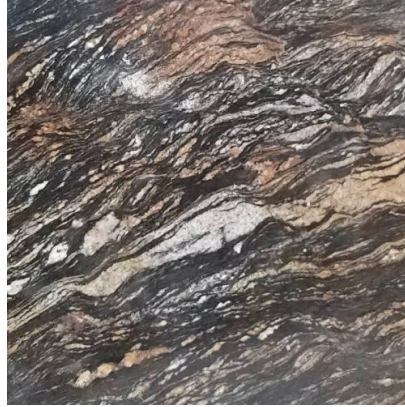

GREY TRAVERTINE

รหัสสินค้า: N/A

MOCCA

รหัสสินค้า: N/A

BLACK MARQUINA

รหัสสินค้า: N/A

หินแกรนิต

GALAPAGOS

รหัสสินค้า: N/A

TITANIUS

รหัสสินค้า: N/A

FUSION BLUE

รหัสสินค้า: N/A

AVOCATUS

รหัสสินค้า: N/A

VISCON WHITE