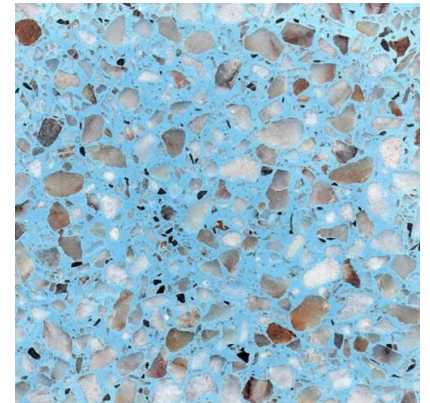

สีเบอร์ 344

รหัสสินค้า: N/A