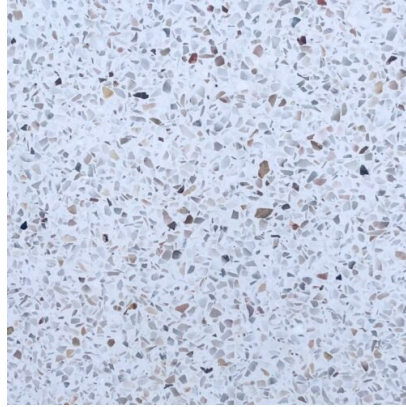

สีเบอร์ 406

รหัสสินค้า: N/A