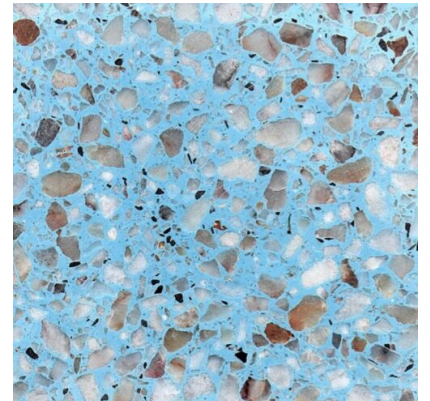

สีเบอร์ 344

รหัสสินค้า: N/A