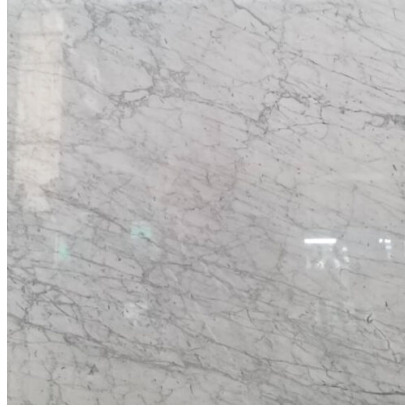

STATUARIETTO

รหัสสินค้า: N/A