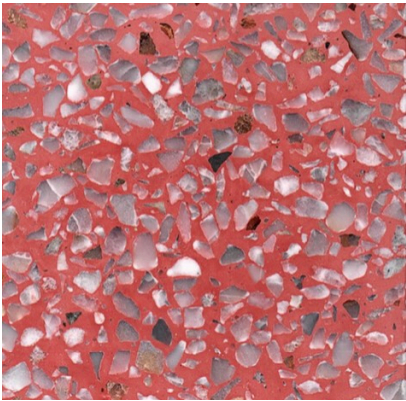

รหัสสินค้า: N/A

กระเบื้องหินขัดสำเร็จรูป

สีเบอร์ 255

รหัสสินค้า: N/A

สีเบอร์ 406

รหัสสินค้า: N/A

สีเบอร์ 203

รหัสสินค้า: N/A