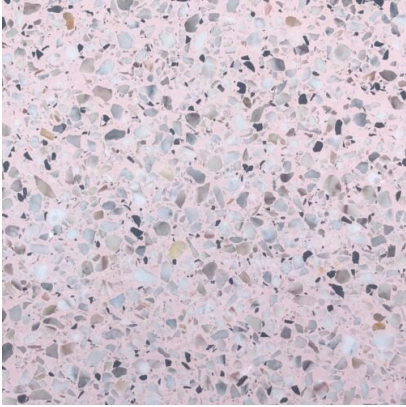

## กระเบื้องหินขัดสำเร็จรูป

**สีเบอร์ 255**

รหัสสินค้า: N/A

**สีเบอร์ 406**

รหัสสินค้า: N/A

**สีเบอร์ 203**

รหัสสินค้า: N/A

**สีเบอร์ 343**