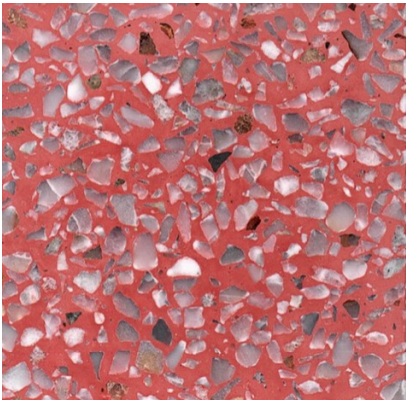

SKU: N/A

กระเบื้องหินขัดสำเร็จรูป

สีเบอร์ 255

SKU: N/A

สีเบอร์ 406

SKU: N/A

สีเบอร์ 203

SKU: N/A