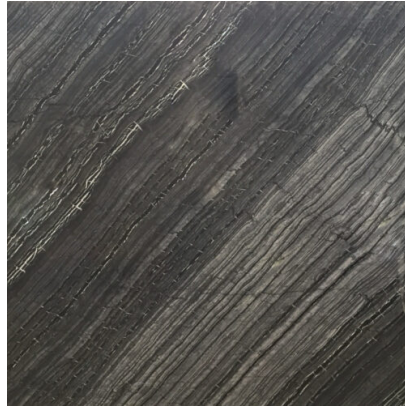

GLACIER GREY

SKU: N/A

**TRAVERTINE
BEIGE**

SKU: N/A

POTORO SILVER

SKU: N/A

BLACK FOREST

SKU: N/A