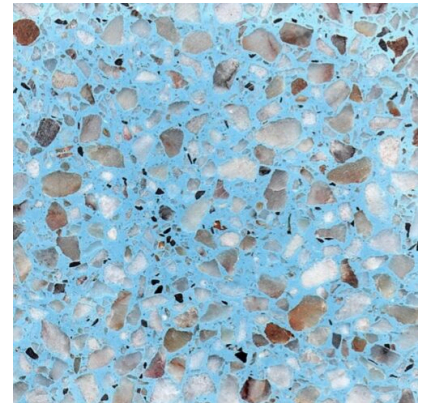

สีเบอร์ 344

SKU: N/A