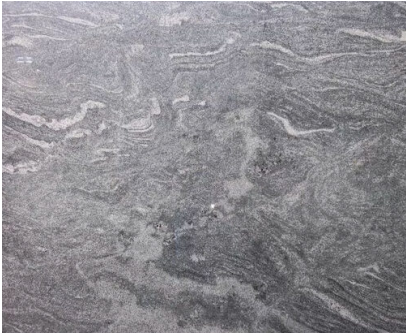

SKU: N/A

TAME GREY

SKU: N/A

**IMPERIAL BROWN
(IP)**

SKU: N/A

ORO BRAZIL

SKU: N/A

แผ่นบันไดหินขัดสำเร็จรูป