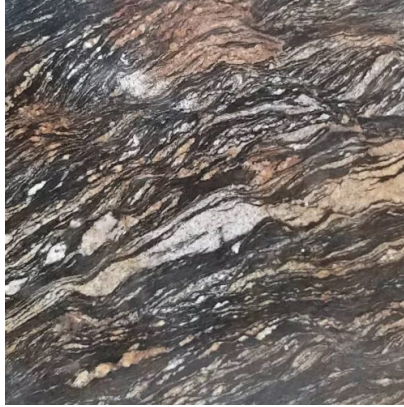

GREY TRAVERTINE

SKU: N/A

MOCCA

SKU: N/A

BLACK MARQUINA

SKU: N/A

หินแกรนิต

GALAPAGOS

SKU: N/A

TITANIUS

SKU: N/A

FUSION BLUE

SKU: N/A

AVOCATUS

SKU: N/A

VISCON WHITE