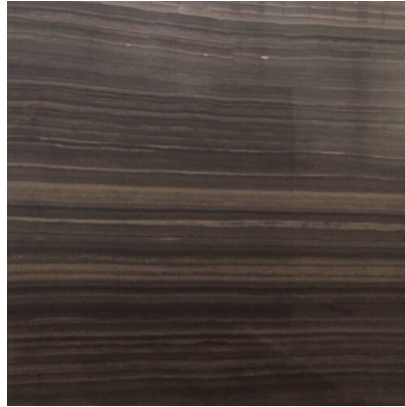

ERAMOSA WOOD

SKU: N/A