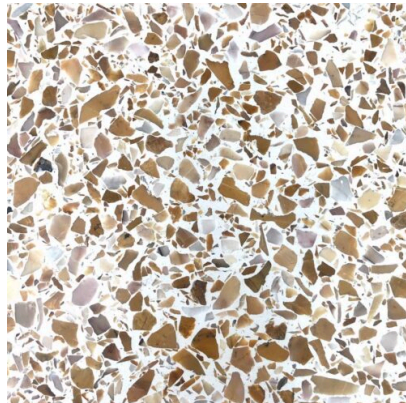

สีเบอร์ 301

SKU: N/A