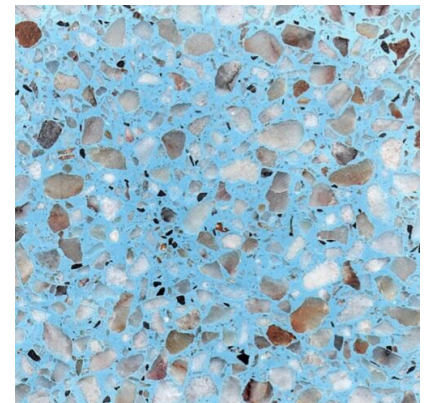

สีเบอร์ 344

SKU: N/A