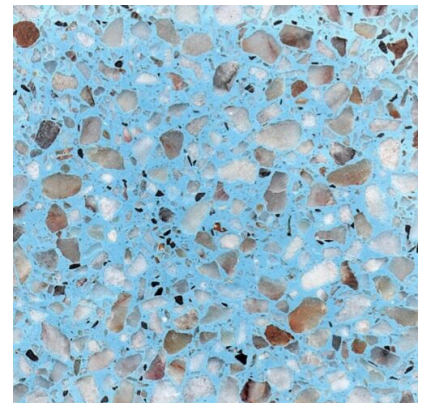

สีเบอร์ 344

SKU: N/A