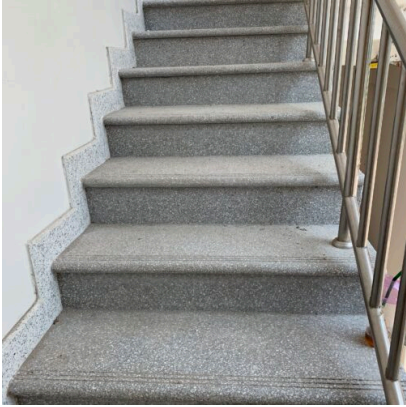

บริษัท ธวัชชัยหินอ่อน จำกัด

ติดต่อ
โทร: 02-533-2169-70 , 086-342-6694
แฟกซ์: 02-533-2170
อีเมล: thavatchaimarble99@gmail.com
LINE: 0863426694

แผ่นบันไดหินขัดสำเร็จรูป

แผ่นบันไดหินขัดสำเร็จ
รูป

SKU: N/A