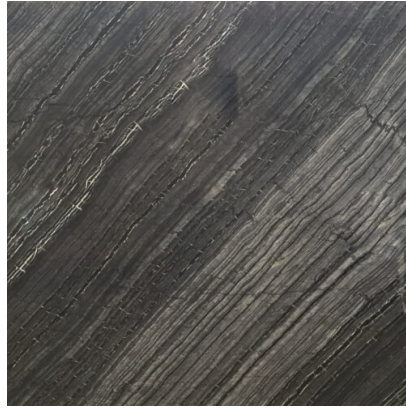

BLACK FOREST

SKU: N/A