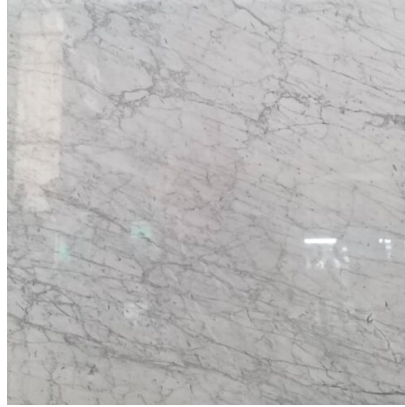

สีเบอร์ 306

SKU: N/A

ผนังห้องน้ำหินขัดสำเร็จรูป

ผนังห้องน้ำหินขัดสำเร็จ
รูป

SKU: N/A

หินอ่อน

GREEN SPIDER

SKU: N/A