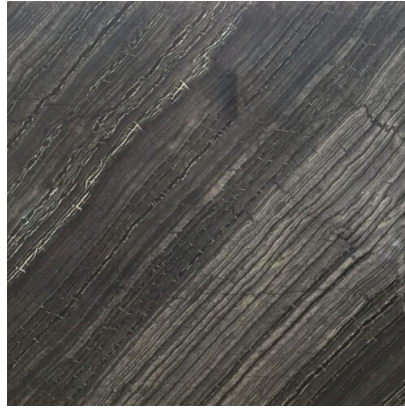

BLACK FOREST

SKU: N/A