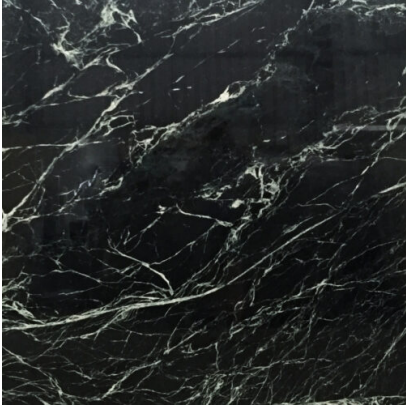

หินอ่อน

GREEN SPIDER

SKU: N/A