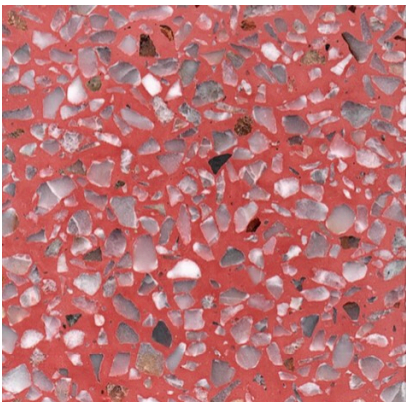

## กระเบื้องหินขัดสำเร็จรูป

สีเบอร์ 255

SKU: N/A

สีเบอร์ 406

SKU: N/A

สีเบอร์ 203

SKU: N/A

สีเบอร์ 343