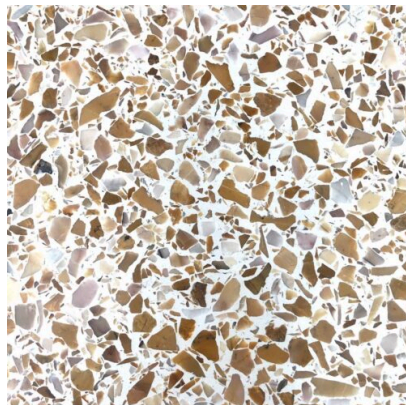

สีเบอร์ 301

SKU: N/A