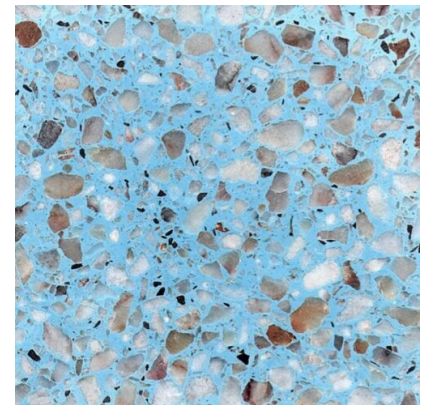

สีเบอร์ 344

SKU: N/A