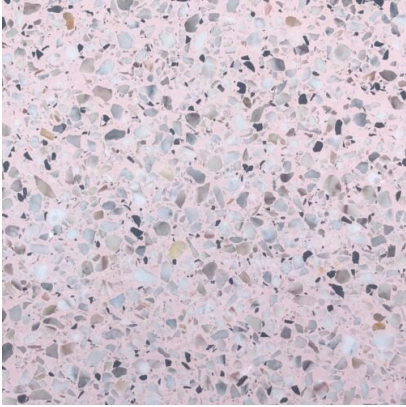

SKU: N/A

กระเบื้องหินขัดสำเร็จรูป

สีเบอร์ 255

SKU: N/A

สีเบอร์ 406

SKU: N/A

สีเบอร์ 203

SKU: N/A