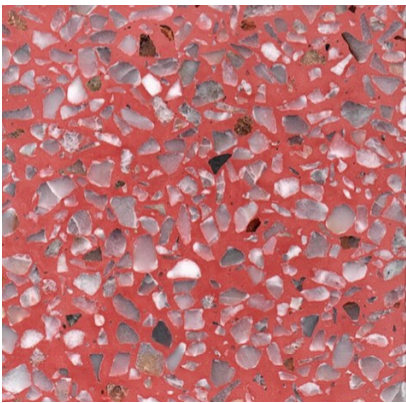

SKU: N/A

กระเบื้องหินขัดสำเร็จรูป

สีเบอร์ 255

SKU: N/A

สีเบอร์ 406

SKU: N/A

สีเบอร์ 203

SKU: N/A