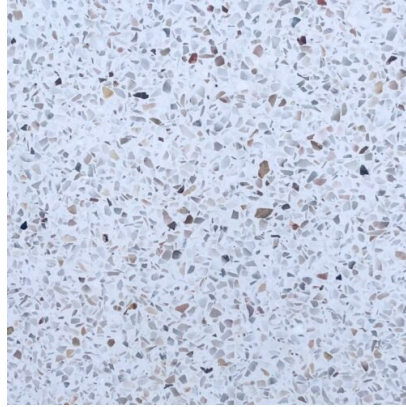

SKU: N/A

กระเบื้องหินขัดสำเร็จรูป

สีเบอร์ 255

SKU: N/A

สีเบอร์ 406

SKU: N/A

สีเบอร์ 203

SKU: N/A