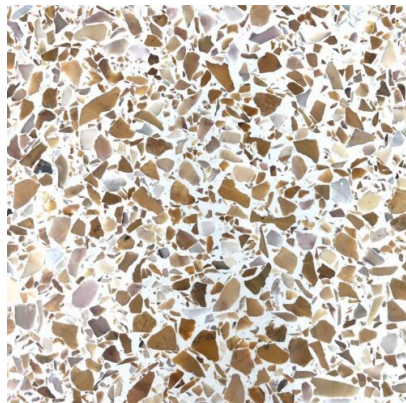

สีเบอร์ 301

SKU: N/A