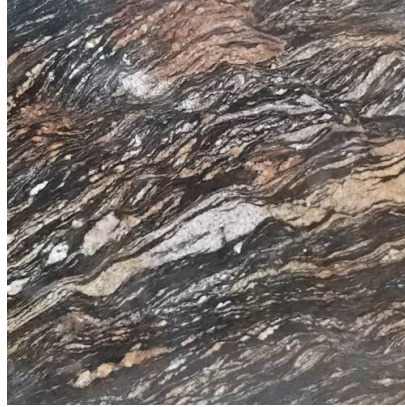

GREY TRAVERTINE

SKU: N/A

MOCCA

SKU: N/A

BLACK MARQUINA

SKU: N/A

หินแกรนิต

GALAPAGOS

SKU: N/A

TITANIUS

SKU: N/A

FUSION BLUE

SKU: N/A

AVOCATUS

SKU: N/A

VISCON WHITE