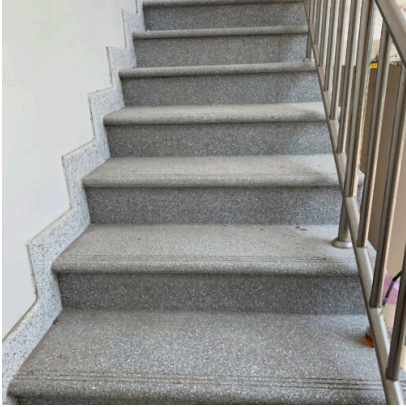

SKU: N/A

TAME GREY

SKU: N/A

**IMPERIAL BROWN
(IP)**

SKU: N/A

ORO BRAZIL

SKU: N/A

แผ่นบันไดหินขัดสำเร็จรูป