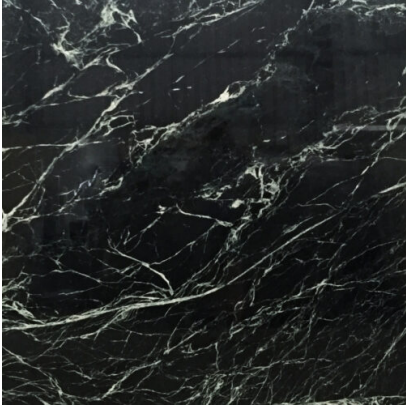

สีเบอร์ 206

SKU: N/A

สีเบอร์ 306

SKU: N/A

ผนังห้องน้ำหินขัดสำเร็จรูป

ผนังห้องน้ำหินขัดสำเร็จ
รูป

SKU: N/A

หินอ่อน