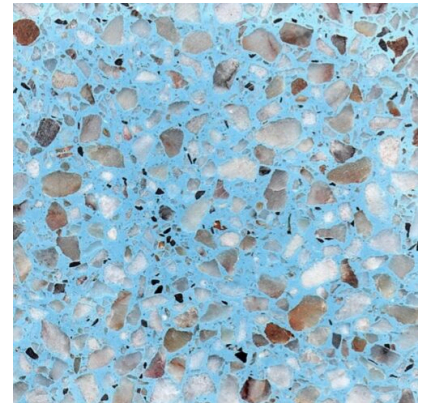

สีเบอร์ 344

SKU: N/A