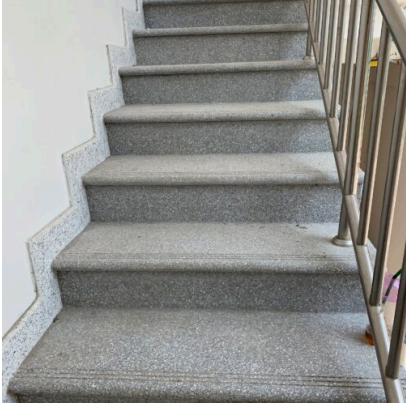

SKU: N/A

TAME GREY

SKU: N/A

**IMPERIAL BROWN
(IP)**

SKU: N/A

ORO BRAZIL

SKU: N/A

แผ่นบันไดหินขัดสำเร็จรูป