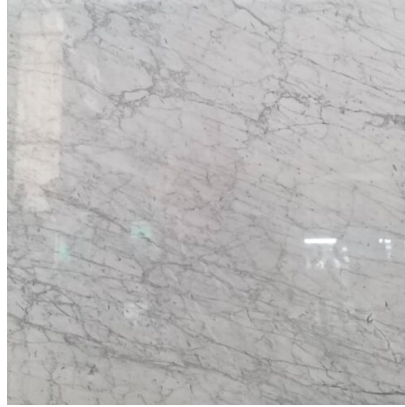

STATUARIETTO

SKU: N/A