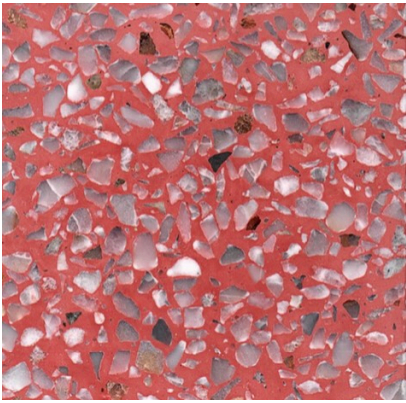

## กระเบื้องหินขัดสำเร็จรูป

สีเบอร์ 255

SKU: N/A

สีเบอร์ 406

SKU: N/A

สีเบอร์ 203

SKU: N/A

สีเบอร์ 343