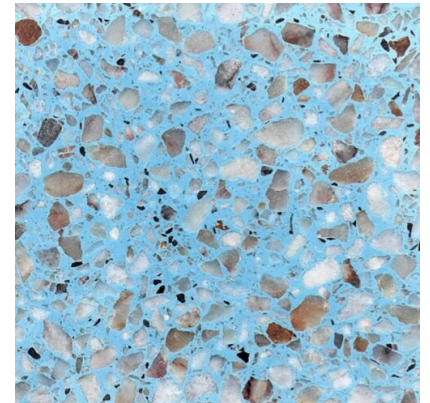

สีเบอร์ 344

SKU: N/A