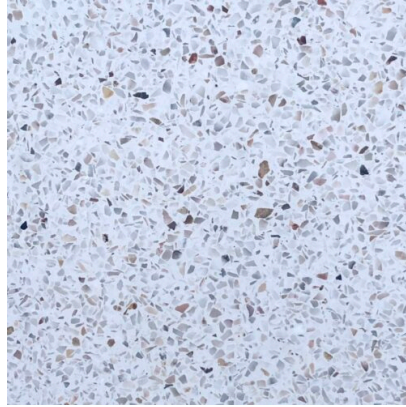

สีเบอร์ 406

SKU: N/A