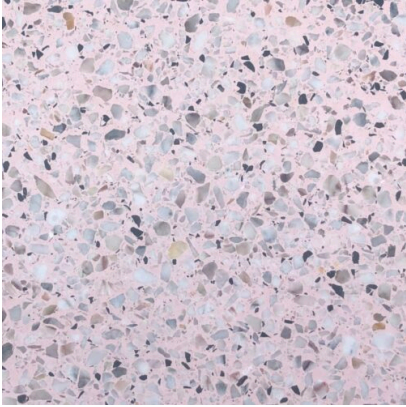

กระเบื้องหินขัดสำเร็จรูป

สีเบอร์ 255

SKU: N/A