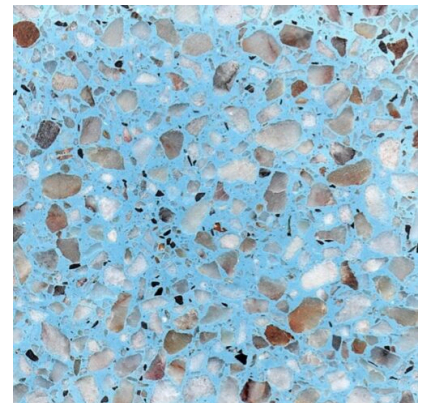

สีเบอร์ 344

SKU: N/A