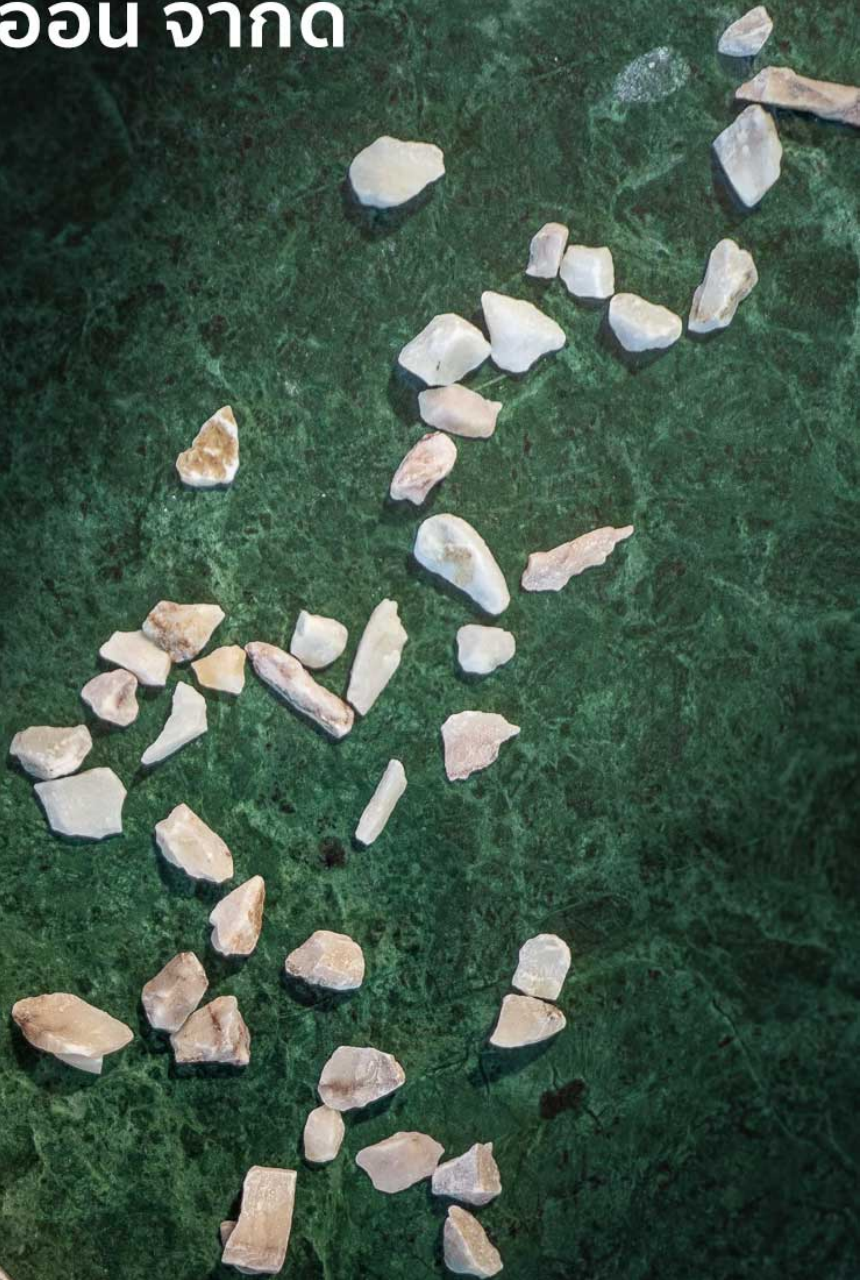

บริษัท ธวัชชัยหินอ่อน จำกัด

ติดต่อ

โทร: 02-533-2169-70 , 086-342-6694

แฟกซ์: 02-533-2170

อีเมล: thavatchaimarble99@gmail.com

LINE: 0863426694