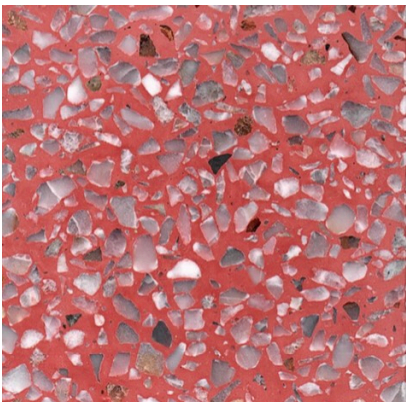

## กระเบื้องหินขัดสำเร็จรูป

สีเบอร์ 255

SKU: N/A

สีเบอร์ 406

SKU: N/A

สีเบอร์ 203

SKU: N/A

สีเบอร์ 343