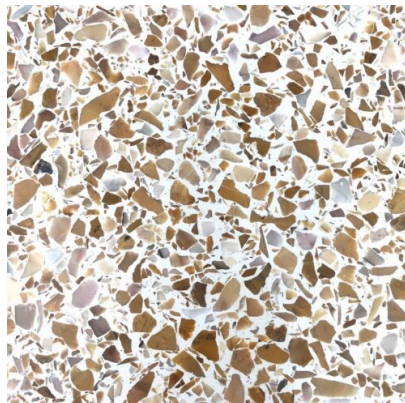

สีเบอร์ 301

SKU: N/A