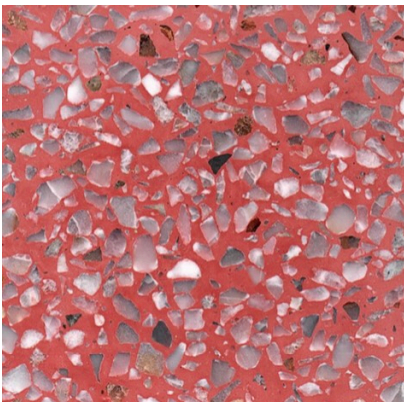

## กระเบื้องหินขัดสำเร็จรูป

สีเบอร์ 255

SKU: N/A

สีเบอร์ 406

SKU: N/A

สีเบอร์ 203

SKU: N/A

สีเบอร์ 343