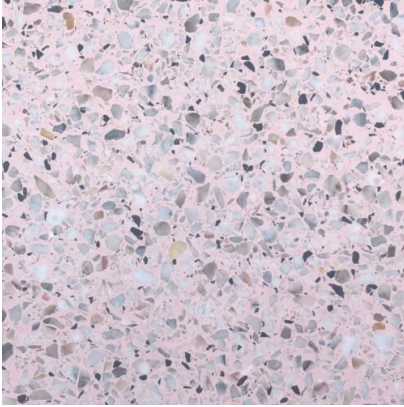

กระเบื้องหินขัดสำเร็จรูป

สีเบอร์ 255

SKU: N/A