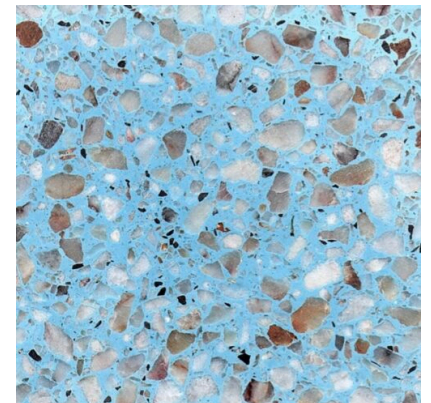

สีเบอร์ 344

SKU: N/A