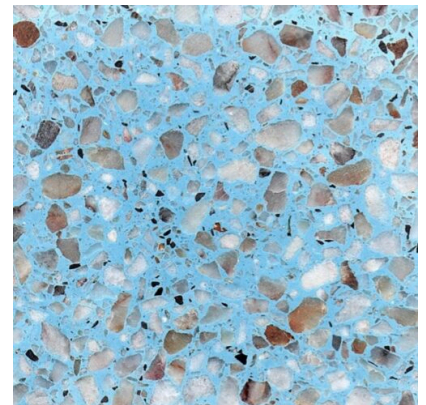

สีเบอร์ 344

รหัสสินค้า: N/A