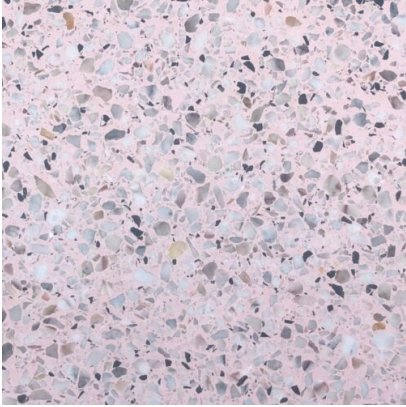

กระเบื้องหินขัดสำเร็จรูป

สีเบอร์ 255

รหัสสินค้า: N/A

สีเบอร์ 406

รหัสสินค้า: N/A

สีเบอร์ 203

รหัสสินค้า: N/A

สีเบอร์ 343