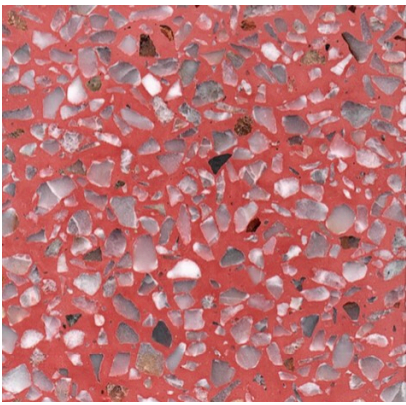

กระเบื้องหินขัดสำเร็จรูป

สีเบอร์ 255

รหัสสินค้า: N/A

สีเบอร์ 406

รหัสสินค้า: N/A

สีเบอร์ 203

รหัสสินค้า: N/A

สีเบอร์ 343