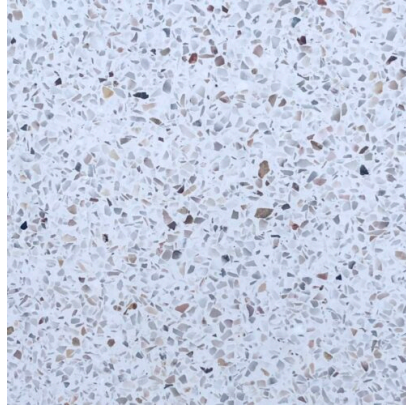

กระเบื้องหินขัดสำเร็จรูป

สีเบอร์ 255

รหัสสินค้า: N/A

สีเบอร์ 406

รหัสสินค้า: N/A

สีเบอร์ 203

รหัสสินค้า: N/A

สีเบอร์ 343