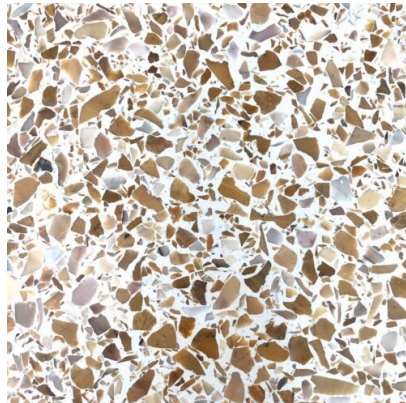

สีเบอร์ 301

รหัสสินค้า: N/A