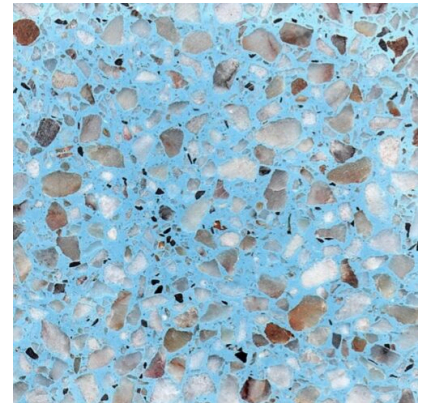

สีเบอร์ 344

รหัสสินค้า: N/A