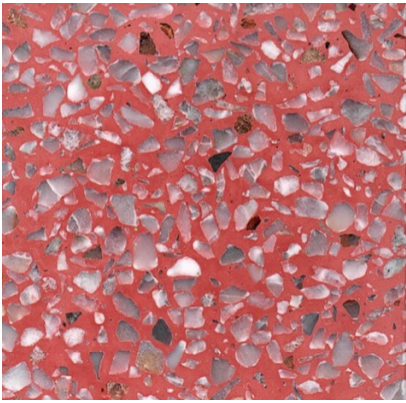

กระเบื้องหินขัดสำเร็จรูป

สีเบอร์ 255

รหัสสินค้า: N/A

สีเบอร์ 406

รหัสสินค้า: N/A

สีเบอร์ 203

รหัสสินค้า: N/A

สีเบอร์ 343