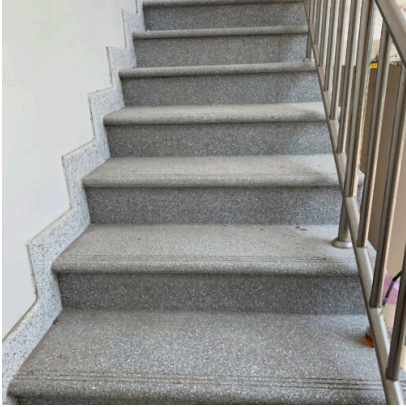

TAME GREY

รหัสสินค้า: N/A

**IMPERIAL BROWN
(IP)**

รหัสสินค้า: N/A

ORO BRAZIL

รหัสสินค้า: N/A

แผ่นบันไดหินขัดสำเร็จรูป

แผ่นบันไดหินขัดสำเร็จ
รูป