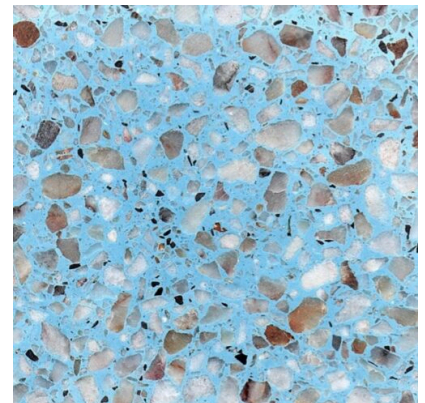

สีเบอร์ 344

SKU: N/A