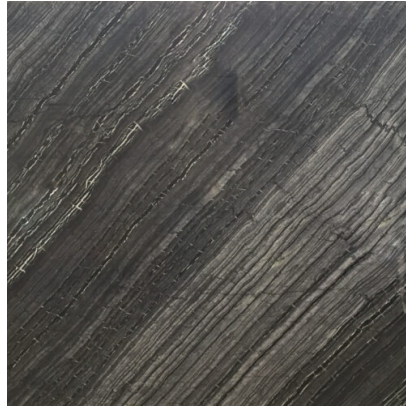

GLACIER GREY

SKU: N/A

**TRAVERTINE
BEIGE**

SKU: N/A

POTORO SILVER

SKU: N/A

BLACK FOREST

SKU: N/A