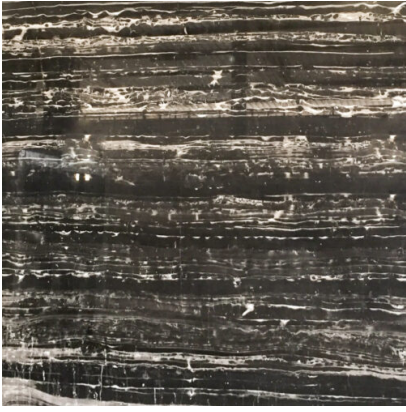

POTORO SILVER

SKU: N/A