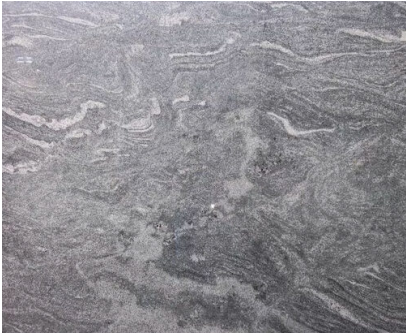

SKU: N/A

MOON WHITE

SKU: N/A

CASTLE WHITE

SKU: N/A

EMERALD PEARL

SKU: N/A

TAME GREY

SKU: N/A

**IMPERIAL BROWN
(IP)**

SKU: N/A

ORO BRAZIL

SKU: N/A

แผ่นบันไดหินขัดสำเร็จรูป

แผ่นบันไดหินขัดสำเร็จ
รูป

SKU: N/A