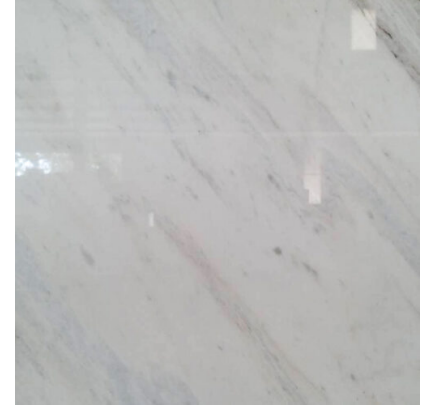

CALACATTA BLUE

SKU: N/A