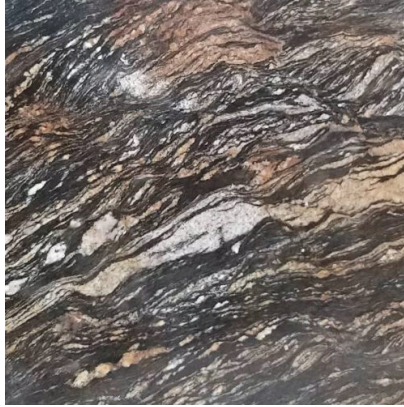

GREY TRAVERTINE

รหัสสินค้า: N/A

MOCCA

รหัสสินค้า: N/A

BLACK MARQUINA

รหัสสินค้า: N/A

หินแกรนิต

GALAPAGOS

รหัสสินค้า: N/A

TITANIUS

รหัสสินค้า: N/A

FUSION BLUE

รหัสสินค้า: N/A

AVOCATUS

รหัสสินค้า: N/A

VISCON WHITE